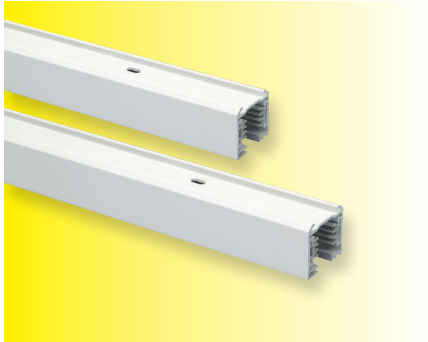

Euro-Track DALI

EURO-TRACK DALI Schiene 1m
EURO-TRACK DALI Rail 1m

3-Phase, 230-400 Volt, 16 A, Alu-Cu,
1000x36x35mm

Art.Nr./Nr. Art.

71011DALI [weiss / blanc](#)