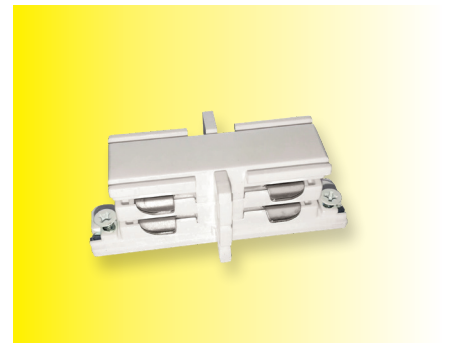

Art.Nr./Nr. Art.

71071DALI [weiss / blanc](#)

EURO-TRACK DALI Einspeisung (L)
EURO-TRACK DALI Alimentation (G)

Einspeisung links / Alimentation gauche
3-Phase, 80x36x35mm

Art.Nr./Nr. Art.

71070DALI [weiss / blanc](#)

EURO-TRACK DALI Mittel-Einspeisung
EURO-TRACK DALI Alimentation Centrale

Einspeisung Mitte / Alimentation centrale
3-Phase, 113x36x35mm

Art.Nr./Nr. Art.

71072DALI [weiss / blanc](#)

EURO-TRACK DALI Verbinder (leitend)
EURO-TRACK DALI Connecteur (passant)