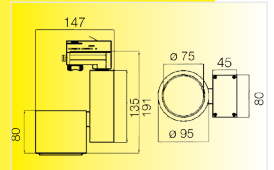

Art.Nr./Nr. Art.

1505-25CCT1 25W, 38°, weiss / blanc
1505-26CCT1 25W, 60°, weiss / blanc