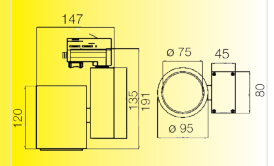

Art.Nr./Nr. Art.

1505-30CCT 30W, 38°, weiss / blanc
1505-31CCT 30W, 60°, weiss / blanc
1505-30BCCT 30W, 38°, schwarz / noire
1505-31BCCT 30W, 60°, schwarz / noire
1505-30SCCT 30W, 38°, silber / argenté
1505-31SCCT 30W, 60°, silber / argenté

20W / 1800lm

40W / 3600lm

Smart Lighting CCT und DIM, CRI90
3-Phase, 2200-6500K

Art.Nr./Nr. Art.

1506-20CCT 20W, 100°, weiss / blanc
1506-31CCT 40W, 100°, weiss / blanc