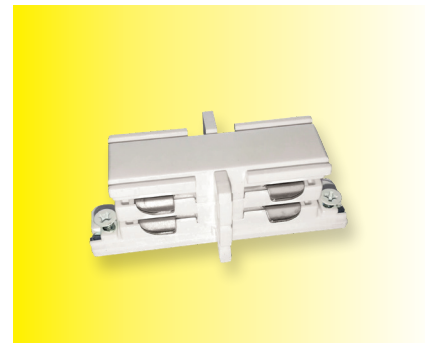

Euro-Track 3.0

EURO-TRACK Schiene 1m
EURO-TRACK Rail 1m

3-Phase, 230-400 Volt, 16 A, Alu-Cu,
1000x36x35mm

Art.Nr./Nr. Art.

71011 weiss / blanc
71011B schwarz / noir

EURO-TRACK Schiene 2m
EURO-TRACK Rail 2m

Art.Nr./Nr. Art.

71071 weiss / blanc
71071B schwarz / noir

EURO-TRACK Einspeisung (L)
EURO-TRACK Alimentation (G)

Einspeisung links / Alimentation gauche
3-Phase, 80x36x35mm

Art.Nr./Nr. Art.

71070 weiss / blanc
71070B schwarz / noir

EURO-TRACK Mittel-Einspeisung
EURO-TRACK Alimentation Centrale

Einspeisung Mitte / Alimentation centrale
3-Phase, 113x36x35mm

Art.Nr./Nr. Art.

71072 weiss / blanc
71072B schwarz / noir

EURO-TRACK Verbinder (leitend)
EURO-TRACK Connecteur (passant)