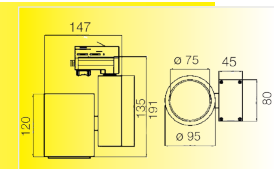

Farben / Couleurs

W	weiss / blanc
B	schwarz / noir
S	silber / argenté

Customize Your Light.

Lichtmanagement. Ganz easy. Jederzeit.

SMART DIM und SMART CCT

Die „HCL“ Version des Lichtmanagements. Licht für den Menschen und dessen Tageszyklus. Je nach Bedürfnis regeln Sie die Lichtfarbe. Von gemütlichen warmweissen LED Licht bis hin zu Tageslicht. Sie bestimmen Ihren "Stand der Sonne" und damit auch die Einflüsse auf das Wohlbefinden und Arbeitsverhalten. Wohlbefinden am Arbeitsplatz, Büro und/oder im Bereich Ihrer Kunden. Und Sie sparen auch bis zu 90% an Energie ein, vom Wohlfühleffekt mal ganz abgesehen.

*Human Centric Lighting: Erweitert das Konzept der biologisch wirksamen Beleuchtung um eine ganzheitliche Planung und umfasst die visuellen, emotionalen und biologischen Wirkungen des Lichts.

25W / 2500lm

Smart Lighting CCT und DIM, CRI90
3-Phase, 2200-6500K

Art.Nr./Nr. Art.

1505-25CCT1 25W, 38°, weiss / blanc
1505-26CCT1 25W, 60°, weiss / blanc

30W / 3000lm

Smart Lighting CCT und DIM, CRI90
3-Phase, 2200-6500K

Art.Nr./Nr. Art.

1505-30CCT 30W, 38°, weiss / blanc
1505-31CCT 30W, 60°, weiss / blanc
1505-30BCCT 30W, 38°, schwarz / noire
1505-31BCCT 30W, 60°, schwarz / noire
1505-30SCCT 30W, 38°, silber / argenté
1505-31SCCT 30W, 60°, silber / argenté

20W / 1800lm

40W / 3600lm

Smart Lighting CCT und DIM, CRI90
3-Phase, 2200-6500K

Art.Nr./Nr. Art.

1506-20CCT 20W, 100°, weiss / blanc
1506-31CCT 40W, 100°, weiss / blanc