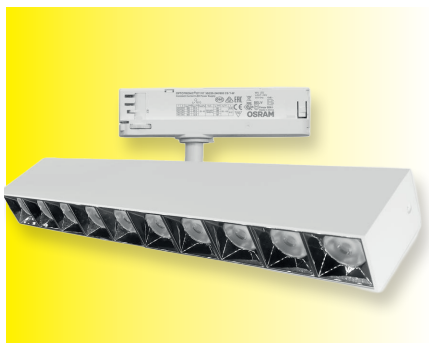

EURO-TRACK DALI "WASH"
EURO-TRACK DALI "WASH"
Linear

30W, 4000K, CRI90, 36°, 2500lm,
L385xB43xH67mm

Art.Nr./Nr. Art.

1506-30WDALI-NW weiss / blanc