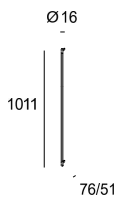

Tubs Modular Wall Fixture Lineal Simple

BODY MAT	DIF MAT		50000h	3		
AL	PMMA		L80 B20	MacAdam		360°

LED | K 3000 | CRI 90 | W Total 15.4 | Real Lm 1127

- 05 Schwarz Nero
- M1 Opalweiß Bianco opalino

*Nur für Remote-Installation.
Solo per installazione remota.

	Structure	Difussor	Code
PWM 100-240V	05 ●	M1 ○	05-8249-05-M1
ON-OFF 100-240V	05 ●	M1 ○	05-A015-05-M1
DALI 100-240V	05 ●	M1 ○	05-A022-05-M1