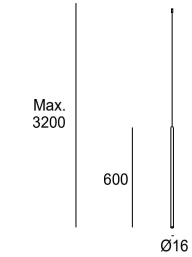

Tubs Modular Single 600mm

BODY MAT	DIF MAT		50000h	3		
AL	PMMA		L80 B20	MacAdam		360°

10-50 mm

87 × 244 mm (00-A088)
84 × 314 mm (00-A089)

18 mm

LED | K 3000 | CRI 90 | W Total 10 | Real Lm 752

- ☒ 05 Schwarz Nero
- ☐ M1 Opalweiß Bianco opalino

	Structure	Difussor	Code
ON-OFF 220-240V	05 ●	M1 ○	00-A088-05-M1
DALI 100-240V	05 ●	M1 ○	00-A089-05-M1
ON-OFF 100-240V	05 ●	M1 ○	00-A090-05-M1
DALI 100-240V	05 ●	M1 ○	00-A091-05-M1