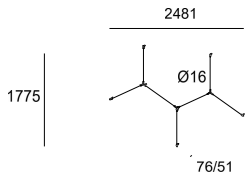

Tubs Modular Wall Fixture Molecular

BODY MAT	DIF MAT		50000h	3		
AL	PMMA		L80 B20	MacAdam		360°

LED | K 3000 | CRI 90 | W Total 71 | Real Lm 5264

- 05 Schwarz Nero
- M1 Opalweiß Bianco opalino

10-50 mm   18 mm*

*Nur für Remote-Installation.
Solo per installazione remota.

	Structure	Difussor	Code
PWM 100-240V	05 ●	M1 ○	05-8279-05-M1
ON-OFF 100-240V	05 ●	M1 ○	05-A014-05-M1
DALI 100-240V	05 ●	M1 ○	05-A021-05-M1