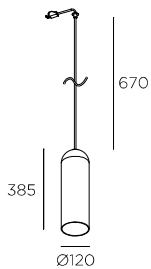

Deltatrack Glam 385mm Short Cable

BODY MAT	DIF MAT		
ST	GLA		

- 14 Weiß Bianco
- DN Mattgold Oro opaco
- 12 Rauchgrau Fumé

E14 | W Max. 9

Structure   Body

DN	12
DN	14

Code

1. **71-8495-DN-12**
   71-8495-DN-14