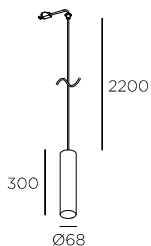

Deltatrack Pipe 300mm Short Cable

- 14 Weiß Bianco
- 05 Schwarz Nero
- 23 Gold Oro
- DL* Gold Oro

GU10 | W Max. 8

Body **Ring**

- | | |
|-------|-------|
| 05 ● | 23 ● |
| 14 ○ | 05 ● |
| DL ●* | DL ●* |

Code

- 71-8477-05-23**
71-8477-14-05
71-8477-DL-DL

Deltatrack Pipe 300mm Large Cable

- 14 Weiß Bianco
- 05 Schwarz Nero
- 23 Gold Oro
- DL* Gold Oro

GU10 | W Max. 8

Body **Ring**

- | | |
|-------|-------|
| 05 ● | 23 ● |
| 14 ○ | 05 ● |
| DL ●* | DL ●* |