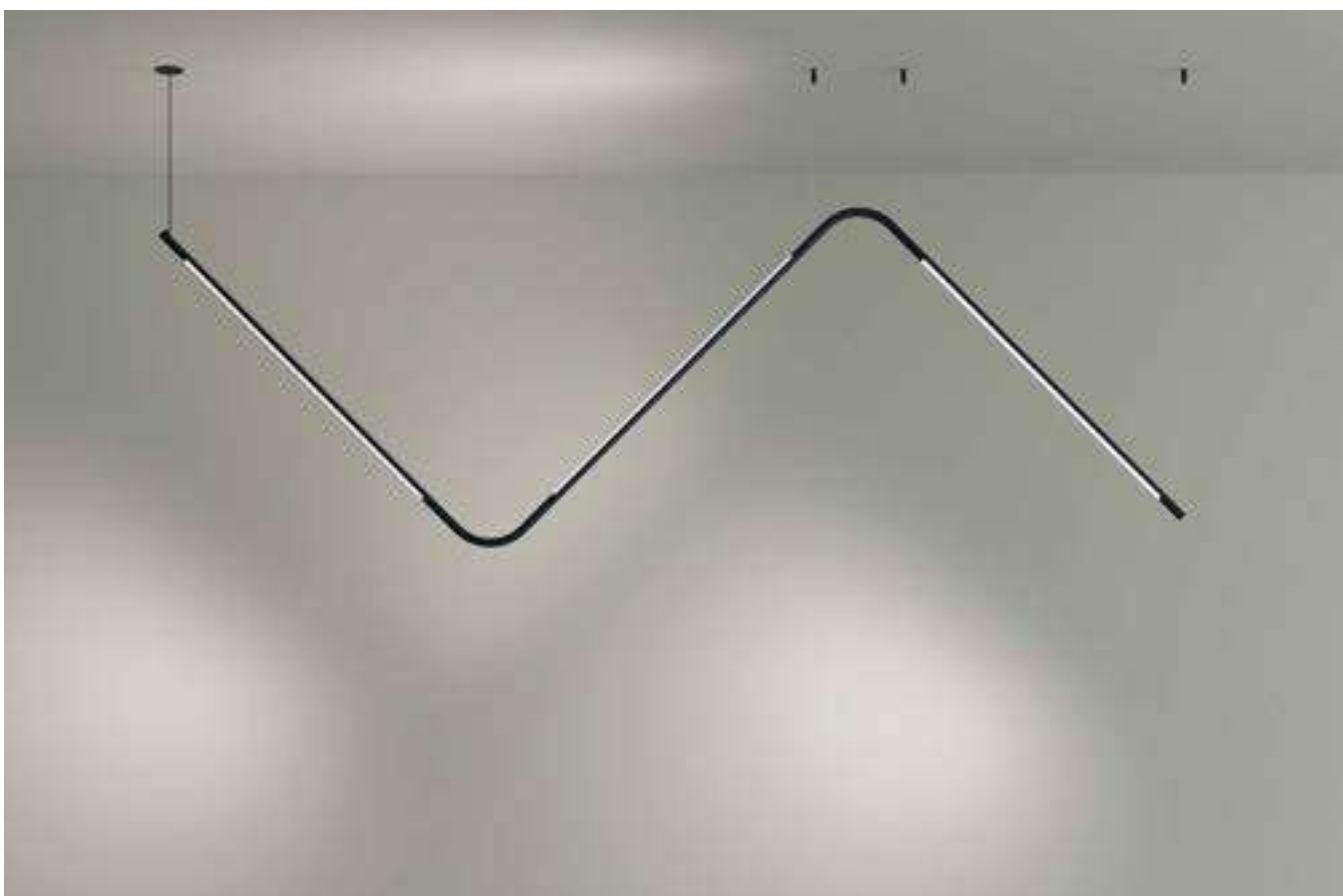

Flexibler Steckverbinder für eine Vielzahl von Kompositionen.
Connettore flessibile che consente di creare un'ampia varietà di composizioni.