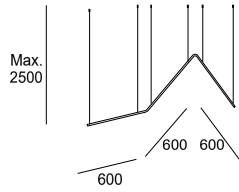

Rosette aufputz/ unterputz
Rosone superficie/ da incasso

Remote-Installation mit mini rosette unterputz
Installazione remota con rosone mini da incasso

Tubs Modular Lineal Triangular

BODY MAT	DIF MAT		50000h	3	
AL	PMMA		L80 B20	MacAdam	