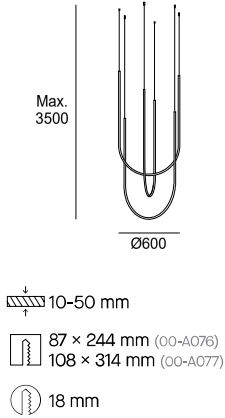

Tubs Modular Triplex Arch Cross

BODY MAT	DIF MAT		50000h	3		
AL	PMMA		L80 B20	MacAdam		360°

LED | K 3000 | CRI 90 | W Total 136 | Real Lm 10302

- 05 Schwarz Nero
- M1 Opalweiß Bianco opalino

	Structure	Difussor	Code
ON-OFF 220-240V	05 ●	M1 ○	00-A076-05-M1
DALI 100-240V	05 ●	M1 ○	00-A077-05-M1
ON-OFF 100-240V	05 ●	M1 ○	00-A078-05-M1
DALI 100-240V	05 ●	M1 ○	00-A079-05-M1