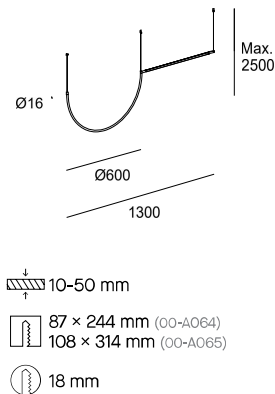

Tubs Modular Lineal Single With Arch

BODY MAT	DIF MAT		50000h	3		
AL	PMMA		L80 B20	MacAdam		360°

LED | K 3000 | CRI 90 | W Total 31 | Real Lm 2307

- 05 Schwarz Nero
- M1 Opalweiß Bianco opalino

	Structure	Difussor	Code
ON-OFF 220-240V	05 ●	M1 ○	00-A064-05-M1
DALI 100-240V	05 ●	M1 ○	00-A065-05-M1
ON-OFF 100-240V	05 ●	M1 ○	00-A066-05-M1
DALI 100-240V	05 ●	M1 ○	00-A067-05-M1