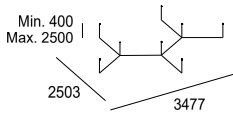

Tubs Modular Molecular

BODY MAT	DIF MAT		50000h	3		
AL	PMMA		L80 B20	MacAdam		360°

LED | K 3000 | CRI 90

- 05 Schwarz Nero
- M1 Opalweiß Bianco opalino

10-50 mm

92 × 304 mm

18 mm

	W Total	Real Lm	Structure	Difussor	Code
DALI 100-240V	109.3	7889	05 ●	M1 ○	00-8280-05-M1
DALI 100-240V	192	6762	05 ●	M1 ○	00-A057-05-M1