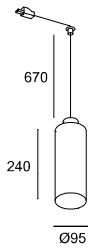

Deltatrack Cylindrical ø95mm Short Cable

BODY MAT	DIF MAT		
ST	PMMA		

E27 | W Max. 15

- 05 Schwarz Nero
- DN Mattgold Oro opaco

Structure   **Body**

05 	05
05 	DN

Code

00-8410-05-05
00-8410-05-DN