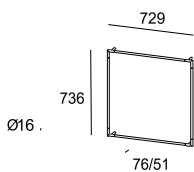

Tubs Modular Wall Fixture Square

BODY MAT	DIF MAT		50000h	3		
AL	PMMA		L80 B20	MacAdam		360°

LED | K 3000 | CRI 90 | W Total 40.7 | Real Lm 3008

- 05 Schwarz Nero
- M1 Opalweiß Bianco opalino

*Nur für Remote-Installation.
Solo per installazione remota.

	Structure	Difussor	Code
PWM 100-240V	05 ●	M1 ○	05-8255-05-M1
ON-OFF 100-240V	05 ●	M1 ○	05-A013-05-M1
DALI 100-240V	05 ●	M1 ○	05-A020-05-M1