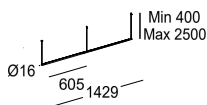

Tubs Modular Lineal Double

BODY MAT	DIF MAT		50000h	3		
AL	PMMA		L80 B20	MacAdam		360°

10-50 mm

84 × 314 mm (00-8248)
87 × 244 mm (00-8292)

18 mm

LED | K 3000 | CRI 90 | W Total 20.5 | Real Lm 1504

- ☒ 05 Schwarz Nero
- ☐ M1 Opalweiß Bianco opalino

	Structure	Difussor	Code
DALI 100-240V	05 ●	M1 ○	00-8248-05-M1
ON-OFF 220-240V	05 ●	M1 ○	00-8292-05-M1
DALI 100-240V	05 ●	M1 ○	00-A058-05-M1
ON-OFF 100-240V	05 ●	M1 ○	00-A060-05-M1