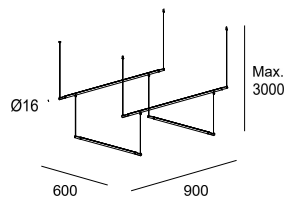

Tubs Modular Track With 2 Lineal 600mm

BODY MAT	DIF MAT		50000h	3		
AL	PMMA		L80 B20	MacAdam		360°

LED | K 3000 | CRI 90 | W Total 20.5 | Real Lm 1504

- 05 Schwarz Nero
- M1 Opalweiß Bianco opalino

10-50 mm

87 × 244 mm (00-A096)
108 × 314 mm (00-A097)

18 mm

	Structure	Difussor	Code
ON-OFF 220-240V	05 ●	M1 ○	00-A096-05-M1
DALI 100-240V	05 ●	M1 ○	00-A097-05-M1
ON-OFF 100-240V	05 ●	M1 ○	00-A098-05-M1
DALI 100-240V	05 ●	M1 ○	00-A099-05-M1