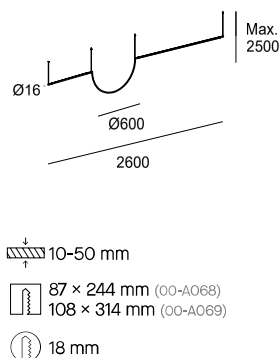

Tubs Modular Lineal Double With Arch

BODY MAT	DIF MAT		50000h	3		
AL	PMMA		L80 B20	MacAdam		360°

LED | K 3000 | CRI 90 | W Total 46 | Real Lm 3435

- 05 Schwarz Nero
- M1 Opalweiß Bianco opalino

	Structure	Difussor	Code
ON-OFF 220-240V	05 ●	M1 ○	00-A068-05-M1
DALI 100-240V	05 ●	M1 ○	00-A069-05-M1
ON-OFF 100-240V	05 ●	M1 ○	00-A070-05-M1
DALI 100-240V	05 ●	M1 ○	00-A071-05-M1