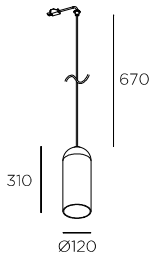

Deltatrack Glam 310mm Short Cable

BODY MAT	DIF MAT		
ST	GLA		

- 14 Weiß Bianco
- DN Mattgold Oro opaco
- 12 Rauchgrau Fumé

E14 | W Max. 9

Structure   Body

DN	12
DN	14

Code

1. **71-8493-DN-12**
   71-8493-DN-14