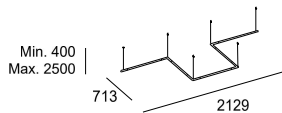

Tubs Modular Configuration Lineal x 5

BODY MAT	DIF MAT		50000h	3		
AL	PMMA		L80 B20	MacAdam		360°

LED | K 3000 | CRI 90 | W Total 52 | Real Lm 3760

- 05 Schwarz Nero
- M1 Opalweiß Bianco opalino

10-50 mm

84 × 314 mm (00-8285)
87 × 244 mm (00-8301)

18 mm

	Structure	Difussor	Code
DALI 100-240V	05 ●	M1 ○	00-8285-05-M1
ON-OFF 220-240V	05 ●	M1 ○	00-8301-05-M1
DALI 100-240V	05 ●	M1 ○	00-A059-05-M1
ON-OFF 100-240V	05 ●	M1 ○	00-A063-05-M1