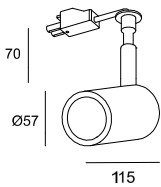

Deltatrack Spotlight
ø57mm

BODY MAT				
AL		90°	355°	

GU10 | W Max. 8

● 05 Schwarz Nero

Structure	Code
05 ●	71-8422-05-05

inklusive / Incluso

Wabenraster
Pannello a nido d'ape

Smart Compatible-Zub. / Access. Smart Compatibile

GU10 TW Wi-Fi light bulb Light For Life	71-8220-00-00