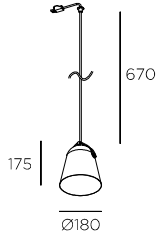

inklusive / Incluso

Deckenaufhängung zum Versetzen des Lichtpunktes
Decentratore a soffitto per spostare il punto luce
Kabelverkürzer
Gancio per accorciare il cavo

Deltatrack Napa Small Short Cable

- 05 Schwarz Nero
- DN Mattgold Oro opaco
- EM Steingrau Grigio pietra

E27 | W Max. 15

Body **Button**

- | | |
|------|------|
| 05 ● | 05 ● |
| 05 ● | DN ● |
| DN ● | DN ● |
| EM ● | EM ● |

Code

- 71-8489-05-05**
- 71-8489-05-DN**
- 71-8489-DN-DN**
- 71-8489-EM-EM**

Deltatrack Napa Small Large Cable