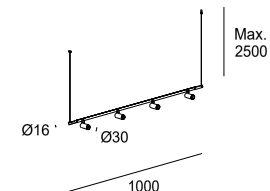

Tubs Modular Track With 4 Spotlights

BODY MAT	DIF MAT		50000h	2;3		
AL	PMMA		L80 B20	MacAdam		360°

LED | K \N | CRI 90 | W Total 15 | Real Lm 1204

- 05 Schwarz Nero
- M1 Opalweiß Bianco opalino

10-50 mm

87 × 244 mm (00-A108)
108 × 314 mm (00-A109)

18 mm

	Structure	Difussor	Code
	05 ●	M1 ○	00-A108-05-M1
	05 ●	M1 ○	00-A109-05-M1
	05 ●	M1 ○	00-A110-05-M1
	05 ●	M1 ○	00-A111-05-M1