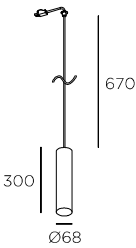

GU10 | W Max. 8

Body   **Ring**

05 ●	23 ●
14 ○	05 ●
DL ●*	DL ●*

Code

1. **71-8477-05-23**
   71-8477-14-05
   71-8477-DL-DL