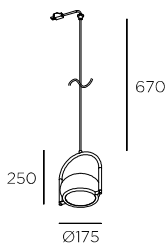

Deltatrack Coco Single Short Cable