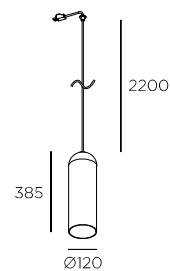

Deltatrack Glam 385mm Large Cable

BODY MAT	DIF MAT		
ST	GLA		

- 14 Weiß Bianco
- DN Mattgold Oro opaco
- 12 Rauchgrau Fumé

E14 | W Max. 9

Structure   Body

DN	12
DN	14

Code

1. **71-8496-DN-12**
   71-8496-DN-14

inklusive / Incluso

Deckenaufhängung zum Versetzen des Lichtpunktes
Decentratore a soffitto per spostare il punto luce
Kabelverkürzer
Gancio per accorciare il cavo