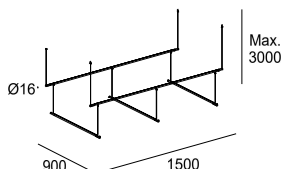

Tubs Modular Track With 3 Lineal 900mm

BODY MAT	DIF MAT		50000h	3		
AL	PMMA		L80 B20	MacAdam		360°

LED | K 3000 | CRI 90 | W Total 46 | Real Lm 3381

- 05 Schwarz Nero
- M1 Opalweiß Bianco opalino

10-50 mm

87 × 244 mm (00-A100)
108 × 314 mm (00-A101)

18 mm

	Structure	Difussor	Code
	05 ●	M1 ○	00-A100-05-M1
	05 ●	M1 ○	00-A101-05-M1
	05 ●	M1 ○	00-A102-05-M1
	05 ●	M1 ○	00-A103-05-M1