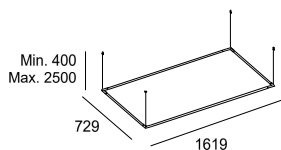

Tubs Modular Rectangular Horizontal

BODY MAT	DIF MAT		50000h	3		
AL	PMMA		L80 B20	MacAdam		360°

LED | K 3000 | CRI 90 | W Total 74.5 | Real Lm 5260

- 05 Schwarz Nero
- M1 Opalweiß Bianco opalino

10-50 mm

84 × 314 mm (00-8261)
87 × 244 mm (00-8296)

18 mm

	Structure	Difussor	Code
	DALI 100-240V	05 ● M1 ○	00-8261-05-M1
	ON-OFF 220-240V	05 ● M1 ○	00-8296-05-M1
	DALI 100-240V	05 ● M1 ○	00-A055-05-M1
	ON-OFF 100-240V	05 ● M1 ○	00-A061-05-M1