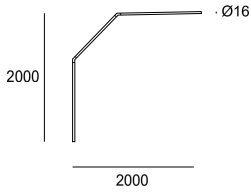

Tubs Modular Wall Fixture Combination

BODY MAT	DIF MAT		50000h	3		
AL	PMMA		L80 B20	MacAdam		360°

LED | K 3000 | CRI 90 | W Total 56.5 | Real Lm 4133

- 05 Schwarz Nero
- M1 Opalweiß Bianco opalino

10-50 mm   18 mm*

*Nur für Remote-Installation.
Solo per installazione remota.

	Structure	Difussor	Code
PWM 100-240V	05 ●	M1 ○	05-A017-05-M1
ON-OFF 100-240V	05 ●	M1 ○	05-A018-05-M1
DALI 100-240V	05 ●	M1 ○	05-A019-05-M1