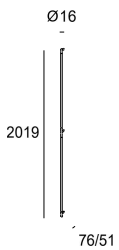

Tubs Modular Wall Fixture Lineal Double

BODY MAT	DIF MAT		50000h	3		
AL	PMMA		L80 B20	MacAdam		360°

LED | K 3000 | CRI 90 | W Total 31 | Real Lm 2254

- 05 Schwarz Nero
- M1 Opalweiß Bianco opalino

*Nur für Remote-Installation.
Solo per installazione remota.

	Structure	Difussor	Code
PWM 100-240V	05 ●	M1 ○	05-8250-05-M1
ON-OFF 100-240V	05 ●	M1 ○	05-A016-05-M1
DALI 100-240V	05 ●	M1 ○	05-A023-05-M1