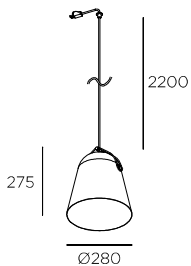

inklusive / Incluso

Deckenaufhängung zum Versetzen des Lichtpunktes
Decentratore a soffitto per spostare il punto luce
Kabelverkürzer
Gancio per accorciare il cavo