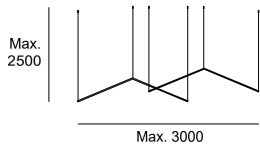

Tubs Modular Double Triangular

BODY MAT	DIF MAT		50000h	3		
AL	PMMA		L80 B20	MacAdam		360°

LED | K 3000 | CRI 90 | W Total 31 | Real Lm 2254

- 05 Schwarz Nero
- M1 Opalweiß Bianco opalino

10-50 mm

87 × 244 mm (00-A084)
108 × 314 mm (00-A085)

18 mm

	Structure	Difussor	Code
	ON-OFF 220-240V	05 ● M1 ○	00-A084-05-M1
	DALI 100-240V	05 ● M1 ○	00-A085-05-M1
	ON-OFF 100-240V	05 ● M1 ○	00-A086-05-M1
	DALI 100-240V	05 ● M1 ○	00-A087-05-M1