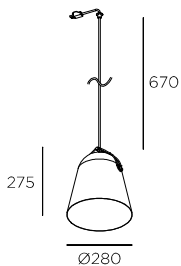

inklusive / Incluso

Deckenaufhängung zum Versetzen des Lichtpunktes
 Decentratore a soffitto per spostare il punto luce
 Kabelverkürzer
 Gancio per accorciare il cavo

Deltatrack Napa Big Short Cable

- 05 Schwarz Nero
- DN Mattgold Oro opaco
- EM Steingrau Grigio pietra

E27 | W Max. 15

Body **Button**

- | | |
|------|------|
| 05 ● | 05 ● |
| 05 ● | DN ● |
| DN ● | DN ● |
| EM ● | EM ● |

Code

- 71-8491-05-05**
- 71-8491-05-DN**
- 71-8491-DN-DN**
- 71-8491-EM-EM**

Deltatrack Napa Big Large Cable