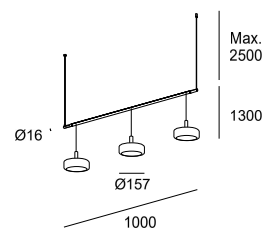

Tubs Modular Track with 3 Pendants with Disc

BODY MAT	DIF MAT		50000h	3		
AL	PMMA		L80 B20	MacAdam		360°

LED | K 3000 | CRI 90 | W Total 16 | Real Lm 192

- 05 Schwarz Nero
- M1 Opalweiß Bianco opalino

10-50 mm

87 × 244 mm (00-A112)
108 × 314 mm (00-A113)

18 mm

	Structure	Difussor	Code
	05 ●	M1 ○	00-A112-05-M1
	05 ●	M1 ○	00-A113-05-M1
	05 ●	M1 ○	00-A114-05-M1
	05 ●	M1 ○	00-A115-05-M1