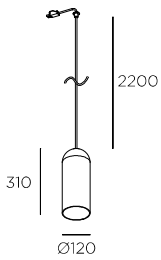

- | | |
|--|--|
| DN  | 12  |
| DN  | 14  |

Code

- 71-8493-DN-12**
71-8493-DN-14

Deltatrack Glam 310mm Large Cable

BODY MAT	DIF MAT		
ST	GLA		

-  14 Weiß Bianco
-  DN Mattgold Oro opaco
-  12 Rauchgrau Fumé