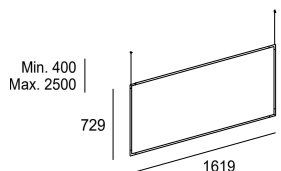

Tubs Modular Rectangular Vertical

BODY MAT	DIF MAT		50000h	3		
AL	PMMA		L80 B20	MacAdam		360°

LED | K 3000 | CRI 90 | W Total 74.5 | Real Lm 5260

- 05 Schwarz Nero
- M1 Opalweiß Bianco opalino

10-50 mm

84 × 314 mm (00-8271)
87 × 244 mm (00-8299)

18 mm

	Structure	Difussor	Code
	DALI 100-240V	05 ● M1 ○	00-8271-05-M1
	ON-OFF 220-240V	05 ● M1 ○	00-8299-05-M1
	DALI 100-240V	05 ● M1 ○	00-A054-05-M1
	ON-OFF 100-240V	05 ● M1 ○	00-A062-05-M1