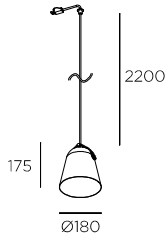

inklusive / Incluso

Deckenaufhängung zum Versetzen des Lichtpunktes
 Decentratore a soffitto per spostare il punto luce
 Kabelverkürzer
 Gancio per accorciare il cavo

Deltatrack Napa Big Short Cable

- 05 Schwarz Nero
- DN Mattgold Oro opaco
- EM Steingrau Grigio pietra