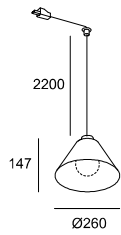

Deltatrack Conic Large Cable

BODY MAT	DIF MAT		
ST	PMMA		

E27 | W Max. 15

- 05 Schwarz Nero
- DN Mattgold Oro opaco

Structure

Body

Code

05 ●	05 ●
05 ●	DN ●

00-8413-05-05
00-8413-05-DN

inklusive / Incluso

Deckenaufhängung zum Versetzen des Lichtpunktes
Decentratore a soffitto per spostare il punto luce
Kabelverkürzer
Gancio per accorciare il cavo

Smart Compatible-Zub. / Access. Smart Compatible

E27 RGBW Wi-Fi light bulb Light For Life

71-8219-00-00