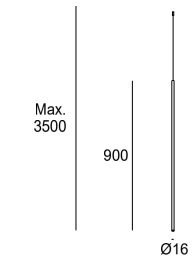

Tubs Modular Single 900mm

BODY MAT	DIF MAT		50000h	3		
AL	PMMA		L80 B20	MacAdam		360°

10-50 mm

87 × 244 mm (00-A092)
108 × 314 mm (00-A093)

18 mm

LED | K 3000 | CRI 90 | W Total 15 | Real Lm 1127

- ☒ 05 Schwarz Nero
- ☐ M1 Opalweiß Bianco opalino

	Structure	Difussor	Code
ON-OFF 220-240V	05 ●	M1 ○	00-A092-05-M1
DALI 100-240V	05 ●	M1 ○	00-A093-05-M1
ON-OFF 100-240V	05 ●	M1 ○	00-A094-05-M1
DALI 100-240V	05 ●	M1 ○	00-A095-05-M1