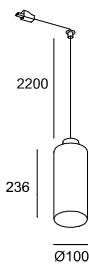

Deltatrack Cylindrical ø100mm Large Cable

BODY MAT	DIF MAT		
ST	GLA		

E27 | W Max. 15

- 05 Schwarz Nero
- 12 Rauchgrau Fumé

Structure   **Body**

05 	12

Code

00-8415-05-12

inklusive / Incluso

Deckenaufhängung zum Versetzen des Lichtpunktes
Decentratore a soffitto per spostare il punto luce
Kabelverkürzer
Gancio per accorciare il cavo