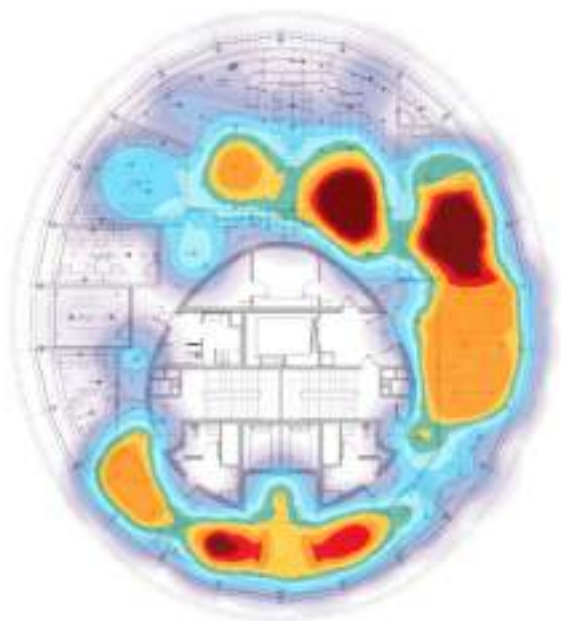

## Gestione dello spazio

Um die Effizienz der Lichtinstallation und damit des Geschäfts zu steigern, ist ein sinnvolles Raummanagement unabdinglich.

Per aumentare l'efficienza di un impianto e così degli affari, è fondamentale gestire e controllare l'uso dello spazio.