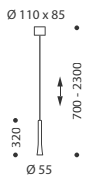

220-240 V AC | 50-60 Hz | 34,5 V DC | 300 mA

1,8 kg