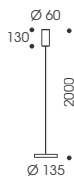

### Pendelleuchte

Kürzbar

Abhängung auf Anfrage bis 5 m erhältlich

Metall, Kunstglas

Pendant luminaire

Can be shortened

Suspension available up to 5 m on request

Metal, synthetic glass