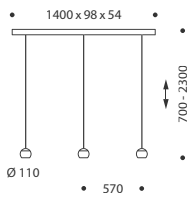

Metal, glass, plastic

Baldachin Stirnseite  
Canopy end face

• 830 x 98 x 54 •

220-240 V AC | 50-60 Hz | 34,5 V DC | 2x 300 mA

5,5 kg

220-240 V AC | 50-60 Hz | 34,5 V DC | 3x 300 mA

8,8 kg

| Typ Type           | Farbe Colour                             | 2-flg. Double | 3-flg. Triple |
|--------------------|--|---------------|---------------|
| Korpus<br>Body     | Weiß matt<br>Matt white                  | 63-506-21-21  | 63-506-31-21  |
|                    | Schwarz matt<br>Matt black               | 63-506-21-23  | 63-506-31-23  |
| Abdeckung<br>Cover | Chrom<br>Chrome                          | 62-506-10-05  | 62-506-20-05  |
|                    | Aluminium gebürstet<br>Brushed aluminium | 62-506-10-12  | 62-506-20-12  |
|                    | Weiß matt<br>Matt white                  | 62-506-10-21  | 62-506-20-21  |
|                    | Schwarz matt<br>Matt black               | 62-506-10-23  | 62-506-20-23  |