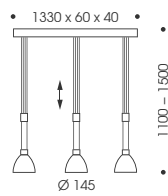

230 V AC | 50-60 Hz | 12 V

4,2 kg | 7,7 kg