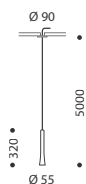

Mit Netzteil 300 mA With power supply 300 mA: LED | 2700 K | 1350 lm | 11 W | CRI >90

220-240 V AC | 50-60 Hz | 29-37,5 V DC

0,8 kg

| Kopf Head                            | Artikel Item | Kopf Head                          | Artikel Item |
|--------------------------------------|--------------|------------------------------------|--------------|
| Pearl silver<br>Pearl silver         | 95-861-00-06 | Brazilian brown<br>Brazilian brown | 95-861-00-41 |
| Satin copper<br>Satin copper         | 95-861-00-15 | Espresso<br>Espresso               | 95-861-00-48 |
| Atlantic blue<br>Atlantic blue       | 95-861-00-38 | Schwarz matt<br>Matt black         | 95-861-00-23 |
| Patagonia spring<br>Patagonia spring | 95-861-00-36 | Weiß matt<br>Matt white            | 95-861-00-21 |
| Red velvet<br>Red velvet             | 95-861-00-25 |                                    |              |