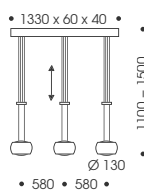

Pendelleuchte

Höhenverstellbar  
Kürzbar

Aluminium, Glas

Pendant luminaire

Height adjustable  
Can be shortened

Aluminium, glass

230 V AC | 50-60 Hz | 12 V  
0,9 kg

230 V AC | 50-60 Hz | 12 V  
2,9 kg | 4,6 kg