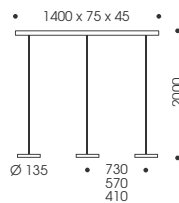

### Pendelleuchte

Kürzbar

Abhängung auf Anfrage bis 5 m erhältlich

Metall, Kunstglas

Pendant luminaire

Can be shortened

Suspension available up to 5 m on request

Metal, synthetic glass