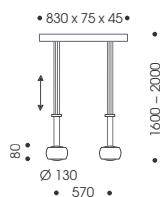

220-240 V AC | 50-60 Hz | 24 V DC 4,7 kg | 7,1 kg

Kopf Head	1-flg. Single	2-flg. Double	3-flg. Triple
Chrom * Chrome *	G42-931-16-05	G42-931-26-05	G42-931-36-05
Aluminium gebürstet Brushed aluminium	G42-931-17-12	G42-931-27-12	G42-931-37-12
Weiß glänzend Bright white	G42-931-17-20		
Weiß glänzend ** Bright white **		G42-931-28-20	G42-931-38-20
Satin copper Satin copper	G42-931-17-15	G42-931-27-15	G42-931-37-15
Brazilian brown Brazilian brown	G42-931-17-41	G42-931-27-41	G42-931-37-41
Espresso Espresso	G42-931-17-48	G42-931-27-48	G42-931-37-48
Purple grey Purple grey	G42-931-17-49	G42-931-27-49	G42-931-37-49

Baldachin immer Aluminium gebürstet, außer: * Baldachin Chrom, ** Baldachin Weiß matt.
Die schmalen Stirnseiten der Mehrfachbaldachine sind immer Weiß matt.
Canopy always brushed aluminium, except: * canopy chrome, ** canopy matt white.
The narrow front sides of the multiple canopies are always matt white.