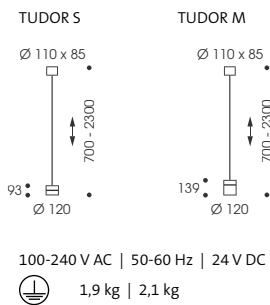

Kopf Head	TUDOR S	TUDOR M
Weiß matt (Creme RAL 9001) Matt white (Creme RAL 9001)	T42-864-43-21/21	T42-864-44-21/21
Grau matt Matt grey	T42-864-43-45/45	T42-864-44-45/45
Schwarz matt | Innen Blattgold Matt black | Gold-leaf inside	T42-864-43-23/10	T42-864-44-23/10
Rot matt Matt red	T42-864-43-25/25	T42-864-44-25/25
Champagner Champagne	T42-864-43-42/42	T42-864-44-42/42

Baldachin immer Weiß matt.
Canopy always Matt white.