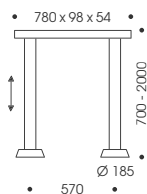

Baldachin immer Weiß matt.  
Canopy always Matt white.

Chrom | Weiß  
Chrome | White

Aluminium geb. | Weiß  
Br. aluminium | White

Weiß | Weiß  
White | White

Baldachin Stirnseite  
Canopy end face

220-240 V AC | 50-60 Hz | 24 V DC