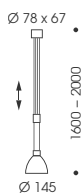

Höhenverstellbar  
Kürzbar

Height adjustable  
Can be shortened

Metall, mundgeblasenes Glas

Metal, hand-blown glass

reddot

Gy 6,35 | QT-LP 12 Halogen 1x/2x/3x max. 50 W

| Schirm Shade               | 1-flg. Single   | 2-flg. Double   | 3-flg. Triple   |
|----------------------------|-----------------|-----------------|-----------------|
| Transparent<br>Transparent | 42-952-10-06/01 | 42-952-20-06/01 | 42-952-30-06/01 |
| Weiß matt<br>Matt white    | 42-952-10-06/21 | 42-952-20-06/21 | 42-952-30-06/21 |