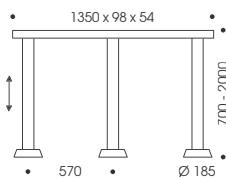

Baldachin immer Weiß matt.  
Canopy always Matt white.

Chrom | Weiß  
Chrome | White

Aluminium geb. | Weiß  
Br. aluminium | White

Weiß | Weiß  
White | White

Baldachin Stirnseite  
Canopy end face

220-240 V AC | 50-60 Hz | 24 V DC