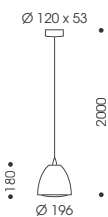

230 V AC | 50-60 Hz 3,3 kg

Pendelleuchte

Kürzbar
Abhängung auf Anfrage bis 5 m
erhältlich

Aluminium, Glas

Pendant luminaire

Can be shortened
Suspension available up to 5 m on
request

Aluminium, glass

LED | 2700 K | 1150 lm | 18 W | CRI >90

Leuchte Luminaire

Artikel Item

Chrom
Chrome

42-971-40-05