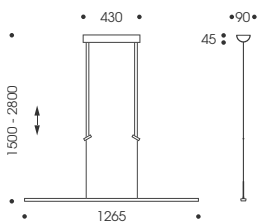

120-277 V AC | 50-60 Hz | 24 V DC

2,3 kg