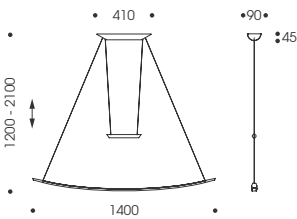

220-240 V AC | 50-60 Hz | 24 V DC

3,1 kg