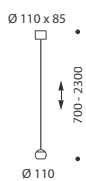

220-240 V AC | 50-60 Hz | 34,5 V DC | 300 mA

1,5 kg

Baldachin immer Weiß matt
Canopy always Matt white