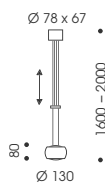

Pendelleuchte

Höhenverstellbar  
Kürzbar

Aluminium, Glas

Pendant luminaire

Height adjustable  
Can be shortened

Aluminium, glass

230 V AC | 50-60 Hz | 12 V  
0,9 kg

230 V AC | 50-60 Hz | 12 V  
2,9 kg | 4,6 kg