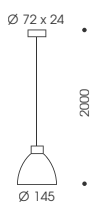

230 V AC

0,7 kg

G 9 | QT 14 Halogen max. 60 W | Retrofit

Schirm Shade

Artikel Item

Transparent
Transparent

42-952-40-06/01

Weiß matt
Matt white

42-952-40-06/21