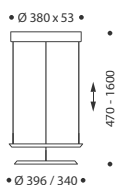

230-240 V AC | 50-60 Hz | 24 V DC

1,9 kg

LED | 2200-5000 K | 4450 lm | 51,5 W | CRI >90

Leuchte Luminaire	Artikel Item
Wei White	G71-830-10-21
Silber Silver	G71-830-10-53
Schwarz Black	G71-830-10-23
Bronze Bronze	G71-830-10-17
Rosgold Rose gold	G71-830-10-16
Pistachio Pistachio	G71-830-10-54

Baldachin immer Wei matt.
Canopy always matt white.