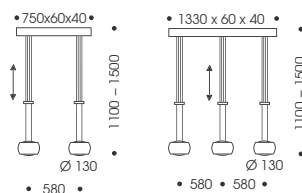

Pendelleuchte

Höhenverstellbar  
Kürzbar

Aluminium, Glas

Pendant luminaire

Height adjustable  
Can be shortened

Aluminium, glass

230 V AC | 50-60 Hz | 12 V  
0,9 kg

230 V AC | 50-60 Hz | 12 V  
2,9 kg | 4,6 kg