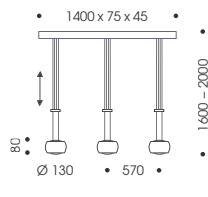

220-240 V AC | 50-60 Hz | 24 V DC 4,7 kg | 7,1 kg

Kopf Head	1-flg. Single	2-flg. Double	3-flg. Triple
Chrom * Chrome *	G42-931-16-05	G42-931-26-05	G42-931-36-05
Aluminium gebürstet Brushed aluminium	G42-931-17-12	G42-931-27-12	G42-931-37-12
Weiß glänzend Bright white	G42-931-17-20		
Weiß glänzend ** Bright white **		G42-931-28-20	G42-931-38-20
Satin copper Satin copper	G42-931-17-15	G42-931-27-15	G42-931-37-15
Brazilian brown Brazilian brown	G42-931-17-41	G42-931-27-41	G42-931-37-41
Espresso Espresso	G42-931-17-48	G42-931-27-48	G42-931-37-48
Purple grey Purple grey	G42-931-17-49	G42-931-27-49	G42-931-37-49

Baldachin immer Aluminium gebürstet, außer: * Baldachin Chrom, ** Baldachin Weiß matt.
Die schmalen Stirnseiten der Mehrfachbaldachine sind immer Weiß matt.
Canopy always brushed aluminium, except: * canopy chrome, ** canopy matt white.
The narrow front sides of the multiple canopies are always matt white.