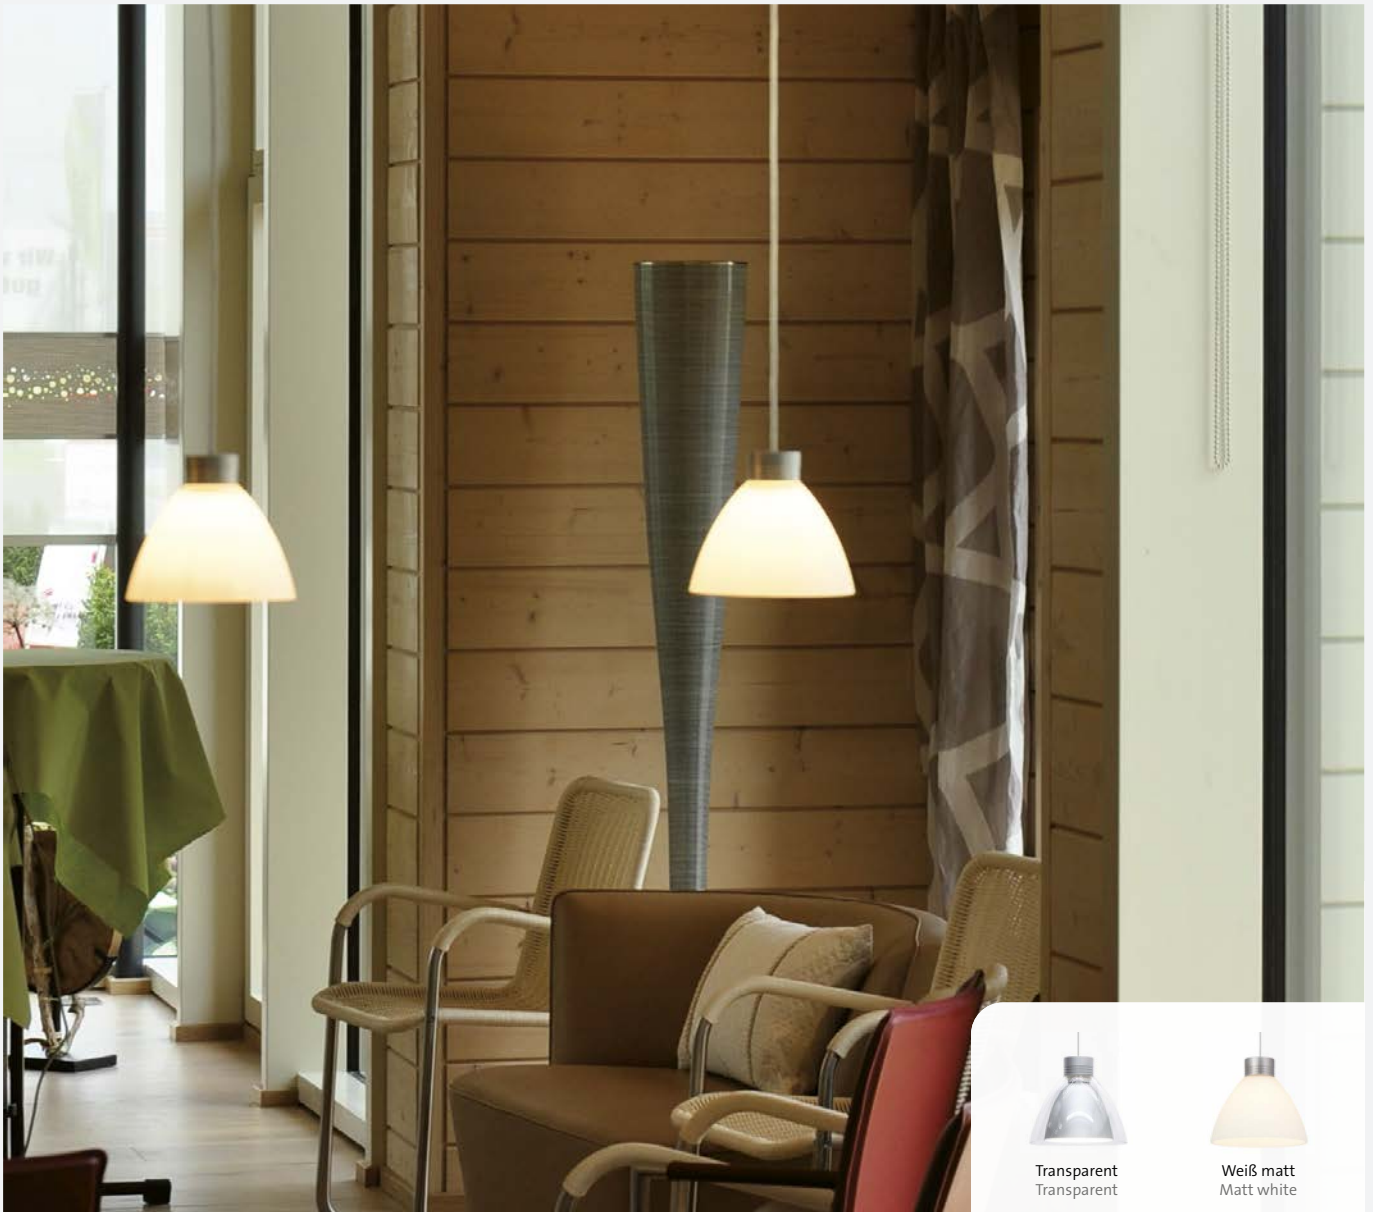

EXTERN
DIMMBAR

FÜR RETROFIT
GEEIGNET

PENDELLEUCHTEN

PULL-IT

Design: Ralf Keferstein

Transparent
Transparent

Weiß matt
Matt white

Chrom matt
Matt chrome

Pendelleuchte

Kürzbar
Abhängung auf Anfrage bis 5 m
erhältlich

Metall, mundgeblasenes Glas

Pendant luminaire

Can be shortened
Suspension available up to 5 m on
request

Metal, hand-blown glass

230 V AC

0,7 kg

G 9 | QT 14 Halogen max. 60 W | Retrofit

Schirm Shade

Artikel Item

Transparent
Transparent

42-952-40-06/01

Weiß matt
Matt white

42-952-40-06/21