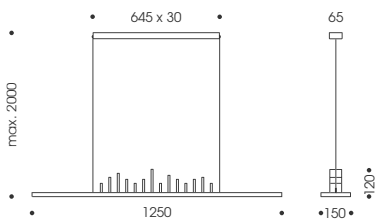

220-240 V AC | 50-60 Hz | 24 V DC

9,4 kg

LED | 2200-5000 K | 5200 lm | 79 W | CRI >90

Baldachin Canopy	Korpus Body	Artikel Item
Schwarzchrom Black chrome	Schwarzchrom Black chrome	G42-868-22-14
Aluminium gebürstet Brushed aluminium	Aluminium gebürstet Brushed aluminium	G42-868-21-12
Weiß matt Matt white	Schwarzchrom Black chrome	G42-868-20-14
Weiß matt Matt white	Aluminium gebürstet Brushed aluminium	G42-868-20-12