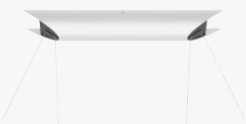

BERÜHRUNGS-
DIMMER

MEMORY
FUNKTION

LISGO SKY | LISGO SKY SHORT