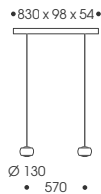

220-240 V AC | 50-60 Hz | 24 V DC

5,8 kg | 9,0 kg

2-FLG. | 3-FLG. DOUBLE | TRIPLE

Modulare Pendelleuchte

Modular pendant luminaire

Höhenverstellbar
Abhängung auf Anfrage bis 5 m erhältlich

Height adjustable
Suspension available up to 5 m on request

Für einen Baldachin je 1x Korpus und 1x
Abdeckung separat bestellen
Pendelmodul 2x oder 3x separat bestellen

For one canopy, order 1x body and 1x cover
each separately
Order pendant module 2x or 3x separately

Metall, Glas, Kunststoff

Metal, glass, plastic

Typ Type	Farbe Colour	60 VA | 2-flg. Double	96 VA | 3-flg. Triple
Korpus Body	Weiß matt Matt white	63-506-34-21	63-506-44-21
	Schwarz matt Matt black	63-506-34-23	63-506-44-23
Abdeckung Cover	Chrom Chrome	62-506-10-05	62-506-20-05
	Aluminium gebürstet Brushed aluminium	62-506-10-12	62-506-20-12
	Weiß matt Matt white	62-506-10-21	62-506-20-21
	Schwarz matt Matt black	62-506-10-23	62-506-20-23

LED | 2200-5000 K | 1150 lm | 22 W | CRI >90

Kopf Head	Artikel Item	Kopf Head	Artikel Item
Chrom Chrome	G42-931-51-05	Satin copper Satin copper	G42-931-51-15
Aluminium gebürstet Brushed aluminium	G42-931-51-12	Brazilian brown Brazilian brown	G42-931-51-41
Weiß glänzend Bright white	G42-931-51-20	Espresso Espresso	G42-931-51-48
Schwarz matt Matt black	G42-931-51-23	Purple grey Purple grey	G42-931-51-49