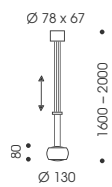

100-240 V AC | 50-60 Hz | 24 V DC 1,1 kg