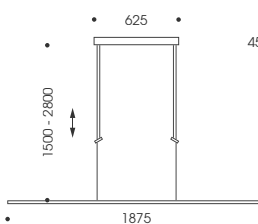

100-240 V AC | 50-60 Hz | 24 V DC

4,9 kg

Pendelleuchte

Höhenverstellbar
Kürzbar
Abhängung auf Anfrage bis 5 m
erhältlich

Metall, Kunstglas

Pendant luminaire

Height adjustable
Can be shortened
Suspension available up to 5 m on
request

Metal, synthetic glass

LISGO SKY STRAIGHT: LED | 2700 K | 2950 lm | 32 W | CRI >90

LISGO SKY STRAIGHT MAX: LED | 2700 K | 4400 lm | 48 W | CRI >90

Leuchte Luminaire	LISGO SKY STRAIGHT	LISGO SKY STRAIGHT MAX
Chrom Chrome	T42-887-40-05	T42-887-20-05
Weiß matt Matt white	T42-887-40-21	T42-887-20-21
Grau matt Matt grey	T42-887-40-45	T42-887-20-45
Schwarz matt Matt black	T42-887-40-23	T42-887-20-23
Rot matt Matt red	T42-887-40-25	T42-887-20-25
Champagner Champagne	T42-887-40-42	T42-887-20-42

Die Farbe von Baldachin und Leuchtenkopf korrespondiert jeweils.
The colour of canopy and luminaire head correspond to each other.