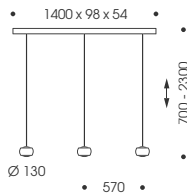

220-240 V AC | 50-60 Hz | 24 V DC

5,8 kg | 9,0 kg

2-FLG. | 3-FLG. DOUBLE | TRIPLE

Modulare Pendelleuchte

Modular pendant luminaire

Höhenverstellbar
Abhängung auf Anfrage bis 5 m erhältlich

Height adjustable
Suspension available up to 5 m on request

Für einen Baldachin je 1x Korpus und 1x
Abdeckung separat bestellen
Pendelmodul 2x oder 3x separat bestellen

For one canopy, order 1x body and 1x cover
each separately
Order pendant module 2x or 3x separately

Metall, Glas, Kunststoff

Metal, glass, plastic

Typ Type	Farbe Colour	60 VA | 2-flg. Double	96 VA | 3-flg. Triple
Korpus Body	Weiß matt Matt white	63-506-34-21	63-506-44-21
	Schwarz matt Matt black	63-506-34-23	63-506-44-23
Abdeckung Cover	Chrom Chrome	62-506-10-05	62-506-20-05
	Aluminium gebürstet Brushed aluminium	62-506-10-12	62-506-20-12
	Weiß matt Matt white	62-506-10-21	62-506-20-21
	Schwarz matt Matt black	62-506-10-23	62-506-20-23

LED | 2200-5000 K | 1150 lm | 22 W | CRI >90

Kopf Head	Artikel Item	Kopf Head	Artikel Item
Chrom Chrome	G42-931-51-05	Satin copper Satin copper	G42-931-51-15
Aluminium gebürstet Brushed aluminium	G42-931-51-12	Brazilian brown Brazilian brown	G42-931-51-41
Weiß glänzend Bright white	G42-931-51-20	Espresso Espresso	G42-931-51-48
Schwarz matt Matt black	G42-931-51-23	Purple grey Purple grey	G42-931-51-49