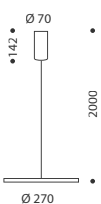

100-240 V AC | 50-60 Hz | 24 V DC

2,1 kg