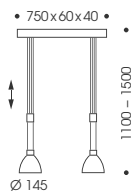

EXTERN
DIMMBAR

PULL-IT

Design: Ralf Keferstein

Pendelleuchte

Pendant luminaire

Höhenverstellbar
Kürzbar

Height adjustable
Can be shortened

Metall, mundgeblasenes Glas

Metal, hand-blown glass

reddot

Gy 6,35 | QT-LP 12 Halogen 1x/2x/3x max. 50 W

Schirm Shade	1-flg. Single	2-flg. Double	3-flg. Triple
Transparent Transparent	42-952-10-06/01	42-952-20-06/01	42-952-30-06/01
Weiß matt Matt white	42-952-10-06/21	42-952-20-06/21	42-952-30-06/21

230 V AC | 50-60 Hz | 12 V

1,8 kg

230 V AC | 50-60 Hz | 12 V

4,2 kg | 7,7 kg