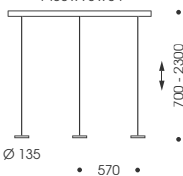

• 1400 x 98 x 54 •