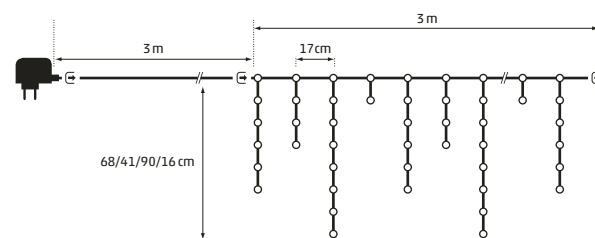

In & Outdoor | Connect Curtain
140 LED warmwhite | 14 strings
2,1x1,5m | green cable | $\varnothing$ 3 m
8x connectable | 31V 6W
Art. DKL-261-01 | CHF 79.00