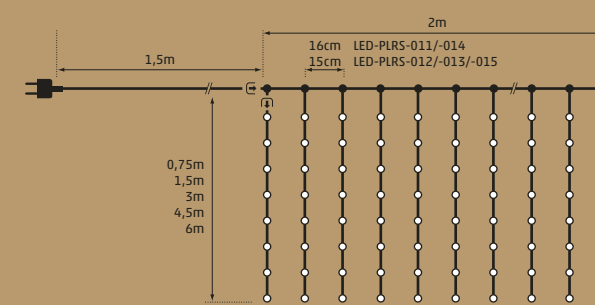

Spare String green PLRS

Ersatzstrang | Rameau de rechange

Art. ES-LED-PLRS-014	0,75 m	18 LED	CHF 21.00
Art. ES-LED-PLRS-011	1,5 m	19 LED	CHF 25.00
Art. ES-LED-PLRS-012	3 m	38 LED	CHF 36.00
Art. ES-LED-PLRS-015	4,5 m	57 LED	CHF 49.00
Art. ES-LED-PLRS-013	6 m	70 LED	CHF 63.00

Beachten Sie:

Auf den folgenden Seiten finden Sie umfangreiches Zubehör.

Veillez noter:

Sur les pages suivantes vous trouverez un grand nombre d'accessoires.