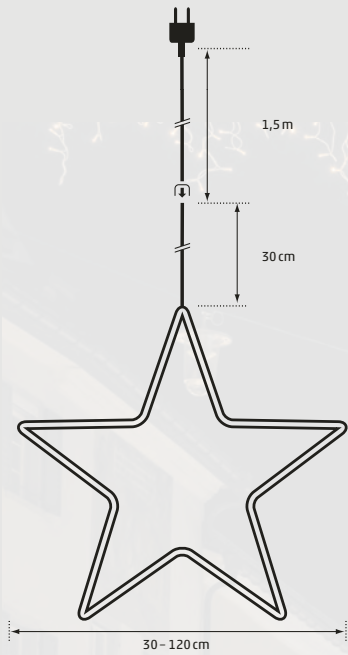

Die Zubehörteile zu den LED-Vorhängen erfüllen Ihre Gestaltungswünsche.

Ein Ice Light mit unterschiedlich langen Strängen, Verbindungskabel, T-Stücke und Motive ergänzen die LED-Lichtervorhänge und lassen sie zu einem ausgewachsenen System werden. Alle Produkte von Seite 34 bis 45 lassen sich beliebig untereinander verbinden. Die modulare Bauweise ist in der Anwendung sehr komfortabel, die Anzahl Stromkabel reduziert sich auf ein Minimum.

Les accessoires pour rideaux lumineux LED vous permettent de réaliser vos idées.

Un Ice Light avec guirlandes de longueurs inégales, un câble de connexion en deux longueurs, un raccord en T et des motifs complètent les rideaux lumineux LED, afin de créer un système extensible. Les articles des pages 34 à 45 se combinent à volonté! Ce système modulaire est très confortable d'utilisation, réduisant le nombre de câbles d'alimentation au minimum.

PLRS Main Cable
Hauptkabel | Câble principal

- Art. LED-PLRS-6T-G 6 m | green cable | CHF 29.00
- Art. LED-PLRS-6T-W 6 m | white cable | CHF 29.00

PLRS T-Connector
T-Connector | Raccord en T

- Art. LED-PLRS-T-G green cable | CHF 7.00
- Art. LED-PLRS-T-W white cable | CHF 7.00

PLRS Extension Cable
Verlängerungskabel | Rallonge

- Art. LED-PLRS-1M-G 1 m | green cable | CHF 6.00
- Art. LED-PLRS-3M-G 3 m | green cable | CHF 10.00
- Art. LED-PLRS-1M-W 1 m | white cable | CHF 6.00
- Art. LED-PLRS-3M-W 3 m | white cable | CHF 10.00

Art. SRM-LED-004 | CHF 69.00