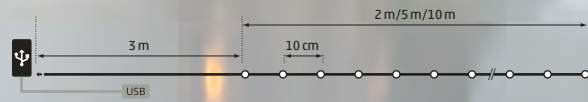

Guirlande lumineuse rechargeable – via une connexion USB.

Wenn keine Stromversorgung in der Nähe ist oder Zuleitungen stören, sind Lichterketten mit einem aufladbaren USB-Akku die erste Wahl.

A défaut de prise électrique, ces guirlandes sont de premier choix.