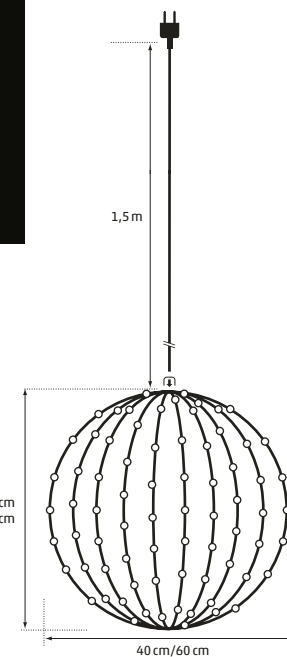

In & Outdoor Ball PLR

150 LED warmwhite | $\varnothing$ 40 cm
white cable | $\pm$ 1,5 m
20x connectable | 230V 9,2W

Art. DK01-065-02 | CHF 169.00

In & Outdoor Ball PLR

450 LED warmwhite | $\varnothing$ 60 cm
white cable | $\pm$ 1,5 m
10x connectable | 230V 36,9W

Art. DK01-065-03 | CHF 399.00

In & Outdoor | PLR Extension Cable

Verlängerungskabel | Rallonge
5 m | green cable

Art. LED-PLR-5M-G | CHF 15.00

In & Outdoor | PLR Extension Cable

Verlängerungskabel | Rallonge
5 m | white cable

Art. LED-PLR-5M-W | CHF 15.00

In & Outdoor | PLR Distribution Ring

Verteilerring | Anneau de distribution
5 plugs | green cable

Art. LED-PLR-VR | CHF 10.00