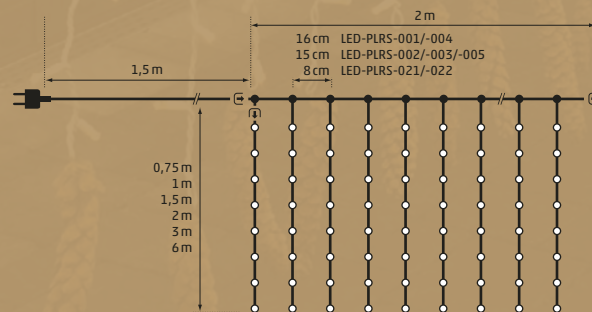

In & Outdoor Ball PLR

150 LED warmwhite | $\varnothing$ 40 cm
white cable | $\pm$ 1,5 m
20x connectable | 230V 9,2W

Art. DK01-065-02 | CHF 169.00

In & Outdoor Ball PLR

450 LED warmwhite | $\varnothing$ 60 cm
white cable | $\pm$ 1,5 m
10x connectable | 230V 36,9W

Art. DK01-065-03 | CHF 399.00

In & Outdoor | PLR Extension Cable

Verlängerungskabel | Rallonge
5 m | green cable

Art. LED-PLR-5M-G | CHF 15.00

In & Outdoor | PLR Extension Cable

Verlängerungskabel | Rallonge
5 m | white cable

Art. LED-PLR-5M-W | CHF 15.00

In & Outdoor | PLR Distribution Ring

Verteilerring | Anneau de distribution
5 plugs | green cable

Art. LED-PLR-VR | CHF 10.00