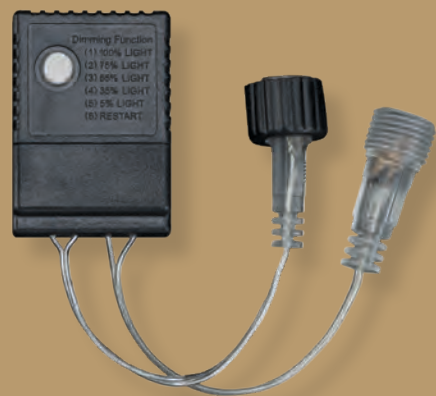

**Praktisch:
Dimmen und Timen mit
einem kleinen Gerät.**

**Pratique: variation et
programmation avec un
petit appareil.**

Der Timer-Dimmer ist eine unverzichtbare Ergänzung. Das Produkt ist für drei unterschiedliche Spannungen erhältlich. Detaillierte Infos finden Sie auf Seite 140.

Le variateur-programmateur est un complément indispensable. Le produit est disponible pour trois tensions différentes. Vous trouverez des informations détaillées en page 140.

Gut zu wissen.

Bon à savoir.

Indoor – In & Outdoor.

Die meisten unserer Produkte eignen sich für den Innen- und Ausseneinsatz. Beachten Sie die Hinweise bei den Produkteinformationen.

Timer 6h on, 18h off.

Der Timer steuert bei Batterieprodukten die Betriebszeit. Nach dem Einschalten leuchtet das Produkt für 6 Stunden, schaltet sich für 18 Stunden aus und startet dann wieder für weitere 6 Stunden. **Dauerbetrieb möglich.**

Easy Timer 6h on, 18h off.

Der Easy Timer bietet den selben Komfort, wie der traditionelle Batterietimer. **Kein Dauerbetrieb.**

Indoor – In & Outdoor.

La plupart de nos produits conviennent pour une utilisation à l'intérieur et à l'extérieur. Respectez les consignes reprises dans les notices.

Timer 6h on, 18h off.

La minuterie contrôle la durée de fonctionnement des produits à piles. Une fois allumé, le produit éclaire pendant 6 heures, s'éteint pendant 18 heures et se rallume de nouveau pendant 6 heures. **Fonctionnement continu possible.**

Easy Timer 6h on, 18h off.

L'Easy Timer offre le même niveau de confort que la minuterie à piles traditionnelle. **Fonctionnement continu impossible.**

Zuleitungslänge
Für Artikel mit Strom.

Zuleitungslänge
Für Artikel mit Batterien.

QR-Code Produktimpressionen
Links zu Youtube-Kurzvideos.